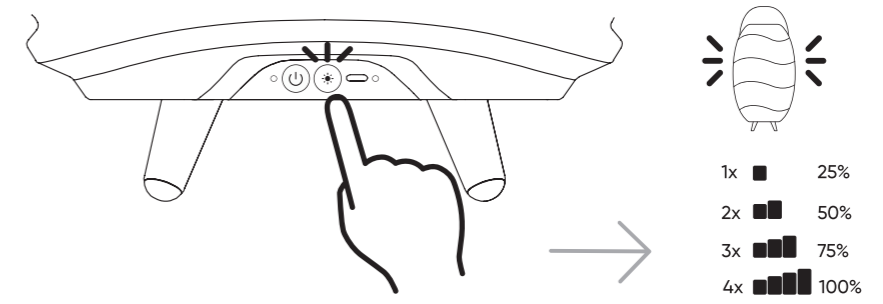

Light Dimmer