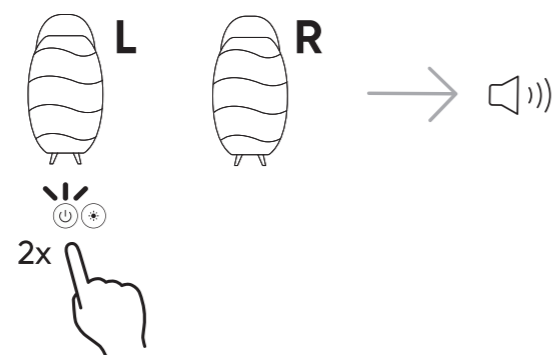

Pairing Mode

- ①   
- ②      
- ③     
- ④     

Unpair

kooduu

Synergy

Model 35/50/60
Quick Start Guide

V 1.1 2022

Power On/Off